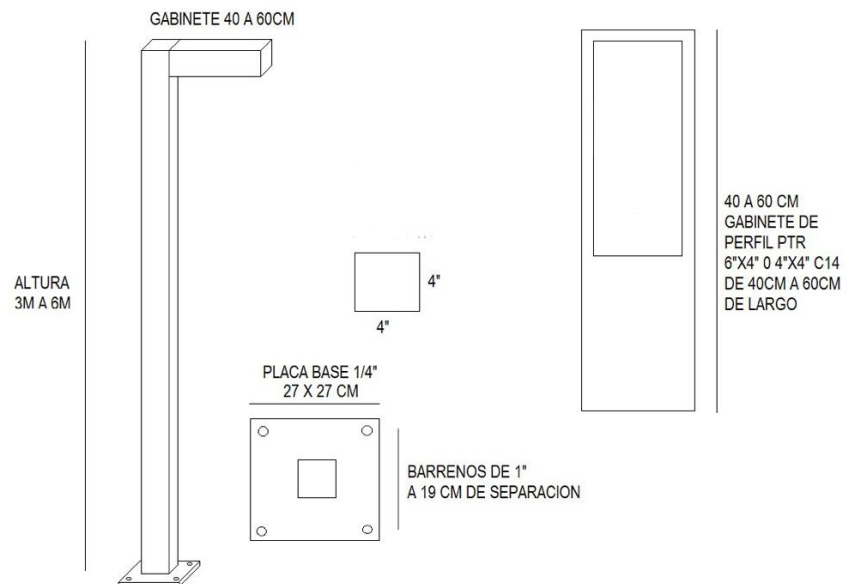

SIBASA LUMINIC SYSTEMS

Poste cuadrado con Sistema Lumínico Integrado para Alumbrado Público:

DATOS TÉCNICOS:

Poste cuadrado con Sistema Lumínico Integrado para Alumbrado Público:

Modelo: ALL IN TWO URBAN SLS-PAC-30/40/50

Fabricado en: PTR 4 X 4 CAL-12

Placa base: de 1/4" x 27 x 27 cm.

Acabado en pintura electrostática para mayor resistencia a las condiciones climáticas

Alturas disponibles: 3m; 4m; 5m; 6m

Con luminaria integrada de 30W; 40W; 50W. 120-177V AC

Óptica curva-II

Carcasa de la luminaria: Fabricada en PTR 6x4 o 4 x 4 Cal-14 Acabado en pintura electrostática secada al horno

Fuente lumínica (Chips LED) Marca CREE Con 190Lm/W. 5000K

Vida útil de los led: >90 mil horas

Driver ajustable de 120-277V AC. Marca Philips

Supresor de pico de 12Kv. Para mayor protección contra variaciones de voltaje

Alturas recomendadas: 30W(3-4mts) 40W(4-5mts) 50W(5-6mts)

Distancia Inter postal: 30W(12-15m) 40W(15-20m) 50W(20-25m)

Garantía de sistema lumínico: 3 años

(La garantía aplica por defectos de fabricación en condiciones normales de operación)

HECHO EN MÉXICO

Componentes de reconocimiento internacional:

CONTACTO:

(55) 2210-1354 y (55) 1523 5643

E-mail: gem.sibasa09@yahoo.com.mx

www.sibasasistemaslumnicos.com.mx